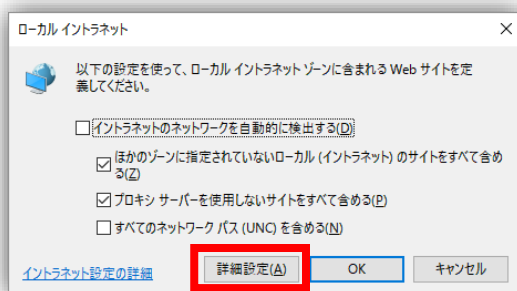

ローカルイントラネット設定手順書

Step1. インターネット(Internet Explorer)を開き、メニューバーの [ツール]-[インターネットオプション]を順にクリックします。

※メニューが表示されていない場合は、キーボードの Alt キーを押すと表示されます。

Step2. [セキュリティ]-[ローカルイントラネット]-[サイト]の順にクリックします

Step3. [詳細設定]ボタンをクリックします。

Step4. [このゾーンのサイトにはすべてのサーバーの確認 (https:) を必要とする]のチェックを外します。

Step5. [この Web サイトにゾーンを追加する]に以下のサイトを1つずつ入力し、[追加]ボタンをクリックします。

- ① <http://172.18.0.15>
- ② <http://portal.momiji.hmn>

※上の確認画面が表示された場合は、[はい]をクリックし、次の Step へ進んで下さい。