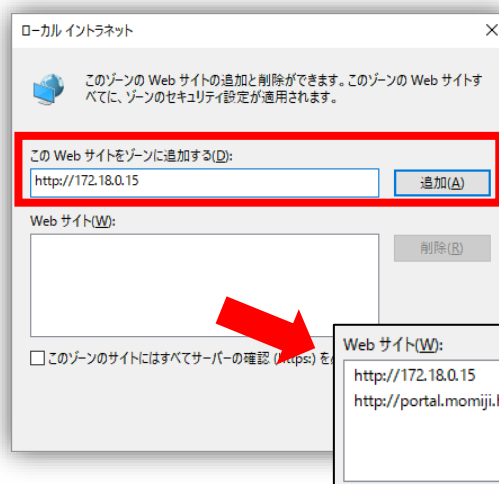

ローカルイントラネット設定手順書

Step1. インターネット(Internet Explorer)を開き、メニューバーの [ツール]-[インターネットオプション]を順にクリックします。

※メニューが表示されていない場合は、キーボードの Alt キーを押すと表示されます。

Step2. [セキュリティ]-[ローカルイントラネット]-[サイト]の順にクリックします

Step3. [詳細設定]ボタンをクリックします。

Step4. [このゾーンのサイトにはすべてのサーバーの確認 (https:) を必要とする]のチェックを外します。

Step5. [この Web サイトにゾーンを追加する]に以下のサイトを1つずつ入力し、[追加]ボタンをクリックします。

- ① <http://172.18.0.15>
- ② <http://portal.momiji.hmn>

※上の確認画面が表示された場合は、[はい]をクリックし、次の Step へ進んで下さい。