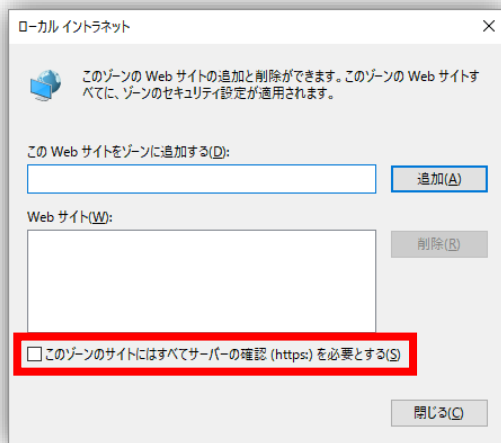

ローカルイントラネット設定手順書

Step1. インターネット(Internet Explorer)を開き、メニューバーの [ツール]-[インターネットオプション]を順にクリックします。

※メニューが表示されていない場合は、キーボードの Alt キーを押すと表示されます。

Step2. [セキュリティ]-[ローカルイントラネット]-[サイト]の順にクリックします

Step3. [詳細設定]ボタンをクリックします。

Step4. [このゾーンのサイトにはすべてのサーバーの確認 (https:) を必要とする]のチェックを外します。

Step5. [この Web サイトにゾーンを追加する]に以下のサイトを1つずつ入力し、[追加]ボタンをクリックします。

- ① <http://172.18.0.15>
- ② <http://portal.momiji.hmn>

※上の確認画面が表示された場合は、[はい]をクリックし、次の Step へ進んで下さい。