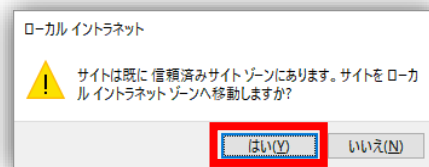

ローカルイントラネット設定手順書

Step1. インターネット(Internet Explorer)を開き、メニューバーの [ツール]-[インターネットオプション]を順にクリックします。

※メニューが表示されていない場合は、キーボードの Alt キーを押すと表示されます。

Step2. [セキュリティ]-[ローカルイントラネット]-[サイト]の順にクリックします

Step3. [詳細設定]ボタンをクリックします。

Step4. [このゾーンのサイトにはすべてのサーバーの確認 (https:) を必要とする]のチェックを外します。

Step5. [この Web サイトにゾーンを追加する]に以下のサイトを1つずつ入力し、[追加]ボタンをクリックします。

- ① <http://172.18.0.15>
- ② <http://portal.momiji.hmn>

※上の確認画面が表示された場合は、[はい]をクリックし、次の Step へ進んで下さい。