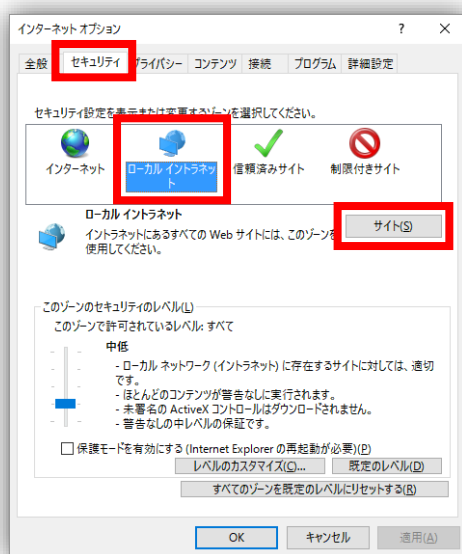

ローカルイントラネット設定手順書

Step1. インターネット(Internet Explorer)を開き、メニューバーの [ツール]-[インターネットオプション]を順にクリックします。

※メニューが表示されていない場合は、キーボードの Alt キーを押すと表示されます。

Step2. [セキュリティ]-[ローカルイントラネット]-[サイト]の順にクリックします

Step3. [詳細設定]ボタンをクリックします。

Step4. [このゾーンのサイトにはすべてのサーバーの確認 (https:) を必要とする]のチェックを外します。

Step5. [この Web サイトにゾーンを追加する]に以下のサイトを1つずつ入力し、[追加]ボタンをクリックします。

- ① <http://172.18.0.15>
- ② <http://portal.momiji.hmn>

※上の確認画面が表示された場合は、[はい]をクリックし、次の Step へ進んで下さい。